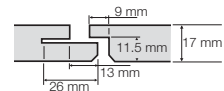

**SL2**

Prelude XL<sup>2</sup>/TLX 24 mm  
Prelude Sixty<sup>2</sup> XL<sup>2</sup>/TLX

Prelude XL<sup>2</sup>/TLX 24 mm  
Prelude Sixty<sup>2</sup> XL<sup>2</sup>/TLX

Prelude XL<sup>2</sup>/TL 15 mm  
Interlude XL<sup>2</sup> 15 mm  
Silhouette XL<sup>2</sup> 15 mm

System Z

600 x 600 x 15 mm. ....	9649 M .....	9654 M. ....	9658 M .....
625 x 625 x 15 mm. ....	9649 D. ....	9654 D .....	9658 D .....
600 x 1200 x 15 mm. ....	9650 M .....		
625 x 1250 x 15 mm. ....	9650 D .....		
300 x 1500 x 17 mm .....			9672 M. ....
300 x 1800 x 17 mm .....			9673 M. ....
300 x 2500 x 17 mm .....			9674 M. ....