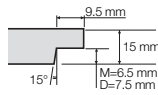

**SL2**

Prelude XL<sup>2</sup>/TLX 24 mm  
Prelude Sixty<sup>2</sup> XL<sup>2</sup>/TLX

Prelude XL<sup>2</sup>/TLX 24 mm  
Prelude Sixty<sup>2</sup> XL<sup>2</sup>/TLX

Prelude XL<sup>2</sup>/TL 15 mm  
Interlude XL<sup>2</sup> 15 mm  
Silhouette XL<sup>2</sup> 15 mm

System Z

600 x 600 x 15 mm. ....	9649 M .....	9654 M. ....	9658 M .....
625 x 625 x 15 mm. ....	9649 D. ....	9654 D .....	9658 D .....
600 x 1200 x 15 mm. ....	9650 M .....		
625 x 1250 x 15 mm. ....	9650 D .....		
300 x 1500 x 17 mm .....			9672 M. ....
300 x 1800 x 17 mm .....			9673 M. ....
300 x 2500 x 17 mm .....			9674 M. ....