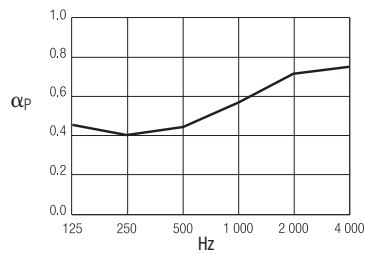

**SL2**

Prelude XL<sup>2</sup>/TLX 24 mm  
Prelude Sixty<sup>2</sup> XL<sup>2</sup>/TLX

Prelude XL<sup>2</sup>/TLX 24 mm  
Prelude Sixty<sup>2</sup> XL<sup>2</sup>/TLX

Prelude XL<sup>2</sup>/TL 15 mm  
Interlude XL<sup>2</sup> 15 mm  
Silhouette XL<sup>2</sup> 15 mm

		Hz						
$\alpha_w$	<b>NRC</b>	125	250	500	1000	2000	4000	
<b>0.55(H)</b>	<b>0.55</b>	0.45	0.40	0.45	0.55	0.70	0.75	$\alpha_p$

**Dncw = 35 dB**

EEA	Euroclass A2-s1, d0
CH	6q3 (TA VKF)
N	In 1 (NBK 14)

RUS Hard combustible (G-1): GOST 30244-94;  
V1, D1, T1 NPB 244-97